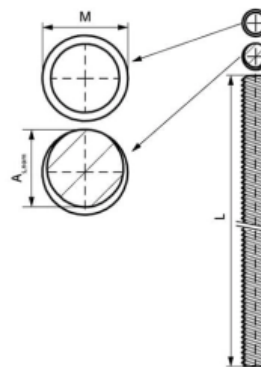

BIS Шпилька М8, 1 м (арт. 6303008)

Характеристики

- Производитель: **Waalraven**
- Страна-производитель: **Нидерланды**
- Вариант: **м8, 1 м**
- Тип: **крепеж**

Комплектация

Актуальная и полная информация по продукту на сайте <https://tece-market.ru>