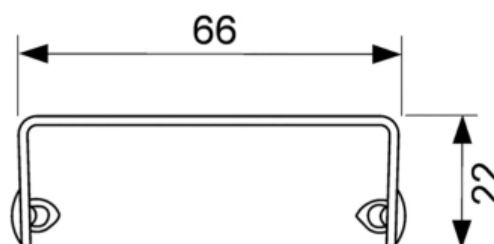

Решетка TECEdrainline "basic" для слива из нержавеющей стали, прямая 1000 мм (арт. 601011)

Характеристики

- Производитель: **TECE**
- Коллекция: **TECEdrainline**
- Страна-производитель: **Германия**
- Поверхность: **матовая**
- Материал: **нержавеющая сталь**
- Цвет: **сталь**
- Особенности: **регулировка по высоте**
- Тип: **решетка для душевого канала**
- Выпуск: **50**
- Дизайн: **basic**
- Назначение: **для душа**
- Пропускная способность (л/м): **8**
- Решетка: **перфорированная**
- Акция: **да**

Комплектация