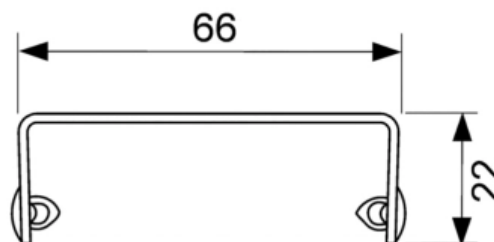

Решетка TECEdrainline "royal" для слива из нержавеющей стали, прямая 1200 мм (арт. 601241)

Характеристики

- Производитель: **TECE**
- Страна-производитель: **Германия**
- Акция: **да**

Комплектация