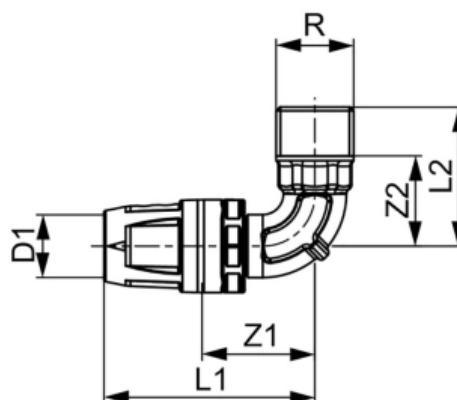

Уголок соединительный с ниппелем, латунь 20 x Rp 3/4" (арт. 8610304)

Характеристики

- Производитель: **TECE**
- Страна-производитель: **Германия**
- Вариант: **20 x Rp 3/4"**
- Акция: **да**

Комплектация