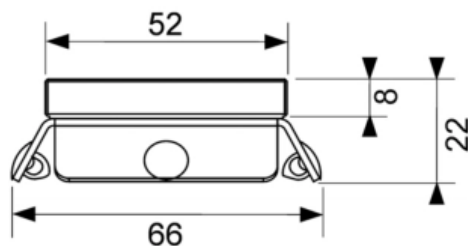

Стеклопанель TECEdrainline для слива 1200 мм (арт. 601291)

Характеристики

- Производитель: **TECE**
- Коллекция: **TECEdrainline**
- Страна-производитель: **Германия**
- Поверхность: **стеклянная**
- Цвет: **белый**
- Акция: **да**

Комплектация