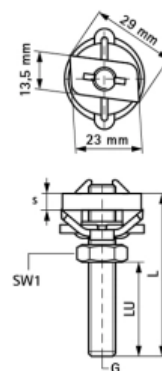

BIS RapidRail Hammerfix Монтажный болт М8х60 мм (арт. 6523806)

Характеристики

- Производитель: **Walraven**
- Страна-производитель: **Нидерланды**
- Вариант: **м8х60 мм**
- Тип: **крепеж**

Комплектация

Актуальная и полная информация по продукту на сайте <https://tece-market.ru>