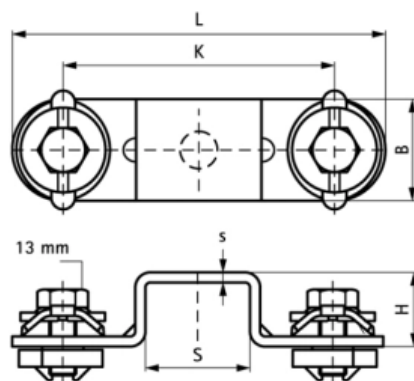

BIS RapidRail Седельный соединитель профиля WM15 - 30 x 20 мм (арт. 6584152)

Характеристики

- Производитель: **Walraven**
- Страна-производитель: **Нидерланды**
- Вариант: **WM15 - 30 x 20 мм**
- Тип: **профиль монтажный**

Комплектация

Актуальная и полная информация по продукту на сайте <https://tece-market.ru>