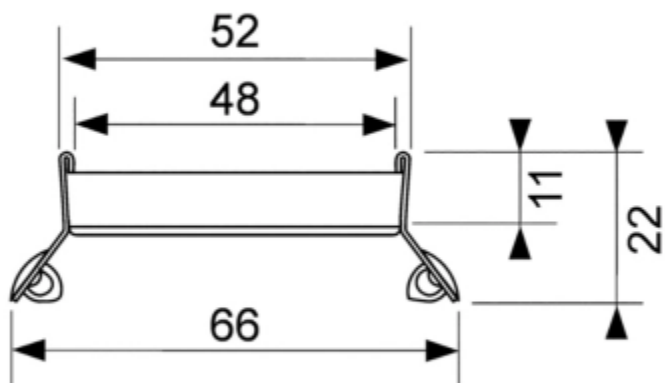

Актуальная и полная информация по продукту на сайте <https://tece-market.ru>