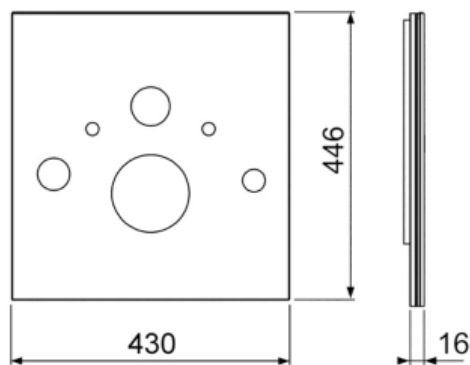

Нижняя панель TECElux для установки унитазов-биде TOTO Neorest AC/EW и Geberit AquaClean 8000/8000 plus стекло белое (арт. 9650101)

Характеристики

- Производитель: **TECE**
- Страна-производитель: **Германия**
- Цвет: **белый**
- Вариант: **стекло белое**
- Назначение: **для унитаза-биде**
- Акция: **да**

Комплектация

- стеклянная панель;
- прокладка звукоизолирующая;
- отвод для подключения воды внутри бачка;
- инструкция по установке.