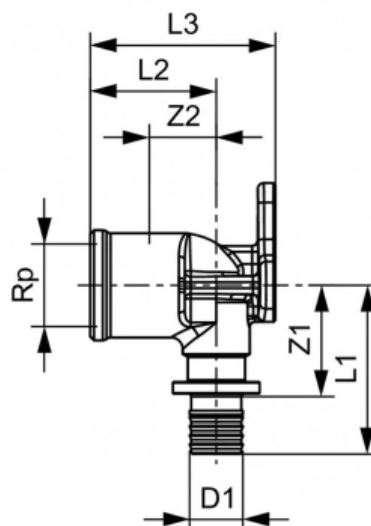

Уголок с настенным креплением, бронза 16 x Rp 1/2" (арт. 708610)

Характеристики

- Производитель: **TECE**
- Страна-производитель: **Германия**
- Вариант: **16 x Rp 1/2"**
- Акция: **да**

Комплектация

Актуальная и полная информация по продукту на сайте <https://tece-market.ru>