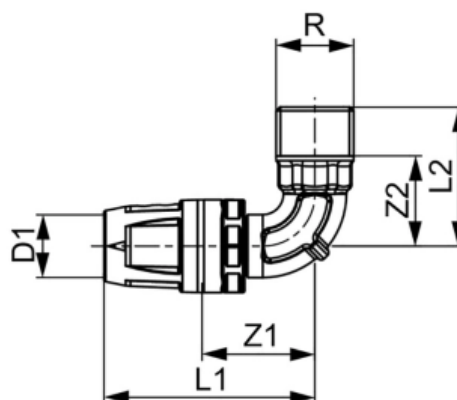

Уголок соединительный с ниппелем, бронза 25 x Rp 3/4" (арт. 8713305)

Характеристики

- Производитель: **TECE**
- Страна-производитель: **Германия**
- Вариант: **25 x Rp 3/4"**
- Акция: **да**

Комплектация