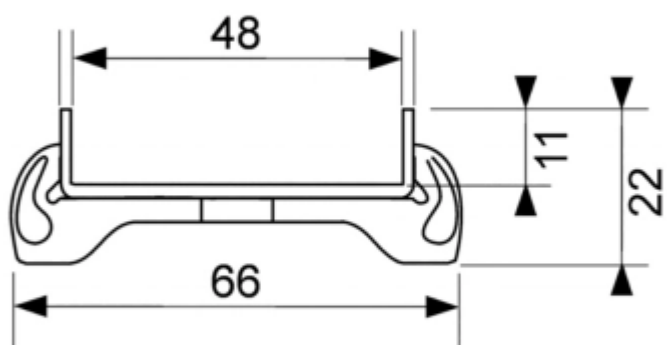

Основа для плитки TECEdrainline "plate" для слива из нержавеющей стали, прямая 900 мм (арт. 600970)

Характеристики	Комплектация
<ul style="list-style-type: none">• Производитель: TECE• Коллекция: TECEdrainline• Страна-производитель: Германия• Поверхность: полированная• Материал: нержавеющая сталь• Цвет: сталь• Особенности: регулировка по высоте• Тип: решетка для душевого канала• Выпуск: 50• Дизайн: plate• Назначение: для душа• Пропускная способность (л/м): 8• Решетка: с местом под плитку• Акция: да	