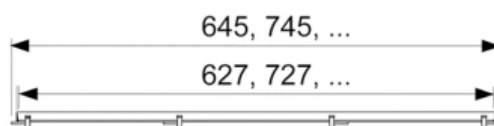

Основа для плитки TECEdrainline "plate" для слива из нержавеющей стали, прямая 900 мм (арт. 600970)

Характеристики	Комплектация
<ul style="list-style-type: none">• Производитель: TECE• Коллекция: TECEdrainline• Страна-производитель: Германия• Поверхность: полированная• Материал: нержавеющая сталь• Цвет: сталь• Особенности: регулировка по высоте• Тип: решетка для душевого канала• Выпуск: 50• Дизайн: plate• Назначение: для душа• Пропускная способность (л/м): 8• Решетка: с местом под плитку• Акция: да	