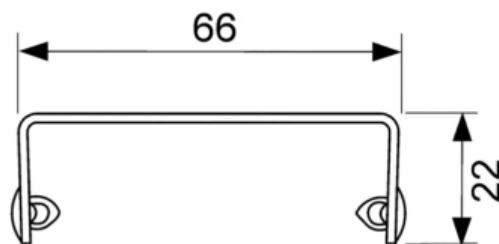

Решетка TECEdrainline "royal" для слива из нержавеющей стали, прямая 800 мм (арт. 600841)

Характеристики

- Производитель: **TECE**
- Страна-производитель: **Германия**
- Акция: **да**

Комплектация