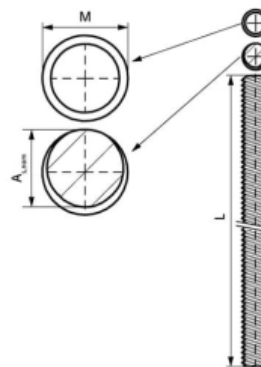

BIS Шпилька M10, 2 м (арт. 6303210)

Характеристики

- Производитель: **Walraven**
- Страна-производитель: **Нидерланды**
- Вариант: **м10, 2 м**
- Тип: **крепеж**

Комплектация

Актуальная и полная информация по продукту на сайте <https://tece-market.ru>