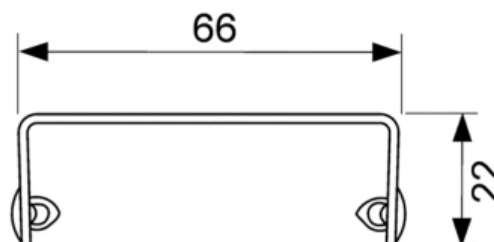

Решетка TECEdrainline "drops" для слива из нержавеющей стали, прямая 1500 мм (арт. 601530)

Характеристики

- Производитель: **TECE**
- Коллекция: **TECEdrainline**
- Страна-производитель: **Германия**
- Поверхность: **полированная**
- Дизайн: **drops**
- Акция: **да**

Комплектация