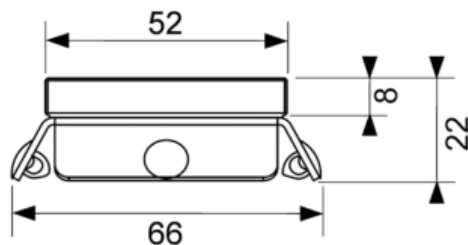

Стеклопанель TECEdrainline для слива 700 мм (арт. 600790)

Характеристики

- Производитель: **TECE**
- Коллекция: **TECEdrainline**
- Страна-производитель: **Германия**
- Поверхность: **гляnceвая**
- Материал: **стекло**
- Цвет: **бирюзовый**
- Особенности: **регулировка по высоте**
- Тип: **решетка для душевого канала**
- Выпуск: **50**
- Назначение: **для душа**
- Пропускная способность (л/м): **8**
- Решетка: **со щелью для воды**
- Акция: **да**

Комплектация