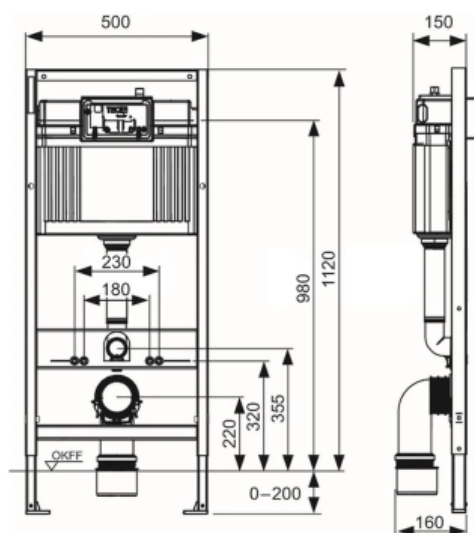

Застенный модуль (h = 1120 мм) для установки подвесного унитаза (арт. 9400407)

Характеристики

- Производитель: **TECE**
- Коллекция: **TECEprofil**
- Страна-производитель: **Германия**
- Назначение: **для унитаза**
- Новинка: **да**

Комплектация

- монтажная рама застенного модуля
- смывной бачок объемом 10 л, выборочный слив большого (4,5/6/7,5/9 л) или малого (3 л) объема воды;
- монтажные элементы, крепёж к стене
- инструкция по установке застенного модуля