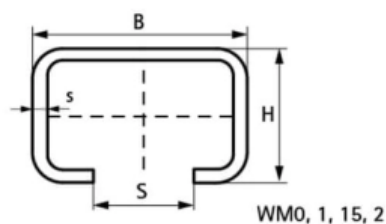

BIS RapidRail Профиль монтажный L=2000 мм WM2 - 30 x 30 x 2,00 (арт. 6505002)

Характеристики

- Производитель: **Walraven**
- Страна-производитель: **Нидерланды**
- Вариант: **WM2 - 30 x 30 x 2,00**
- Тип: **профиль монтажный**

Комплектация

Актуальная и полная информация по продукту на сайте <https://tece-market.ru>