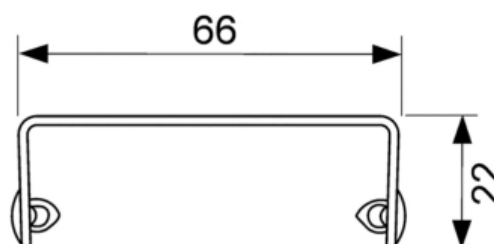

Решетка TECEdrainline "quadratum" для слива из нержавеющей стали, прямая 1000 мм (арт. 601050)

Характеристики

- Производитель: **TECE**
- Коллекция: **TECEdrainline**
- Страна-производитель: **Германия**
- Поверхность: **полированная**
- Материал: **нержавеющая сталь**
- Цвет: **сталь**
- Особенности: **регулировка по высоте**
- Тип: **решетка для душевого канала**
- Выпуск: **50**
- Дизайн: **quadratum**
- Назначение: **для душа**
- Пропускная способность (л/м): **8**
- Решетка: **перфорированная**
- Акция: **да**

Комплектация