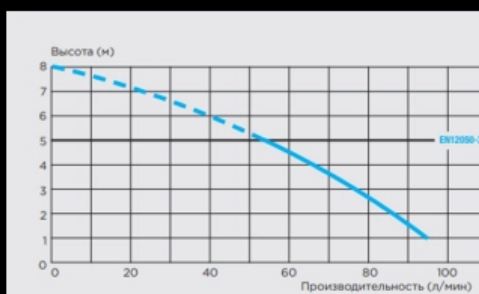

Насос-измельчитель SANIPRO (арт. P30)

Характеристики

- Производитель: SFA

Комплектация

Актуальная и полная информация по продукту на сайте <https://tece-market.ru>