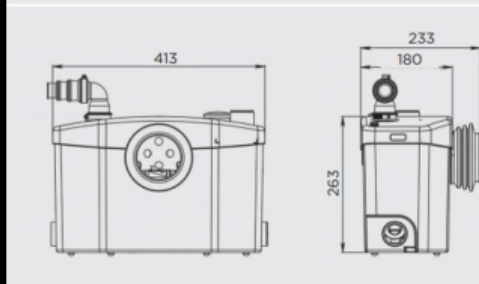

Насос-измельчитель SANIPRO (арт. P30)

Характеристики

- Производитель: SFA

Комплектация

Актуальная и полная информация по продукту на сайте <https://tece-market.ru>