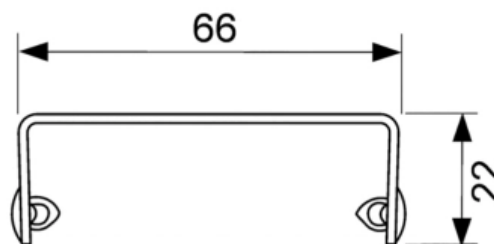

Решетка TECEdrainline "organic" для слива из нержавеющей стали, прямая 800 мм (арт. 600860)

Характеристики

- Производитель: **TECE**
- Коллекция: **TECEdrainline**
- Страна-производитель: **Германия**
- Поверхность: **полированная**
- Дизайн: **organic**
- Акция: **да**

Комплектация