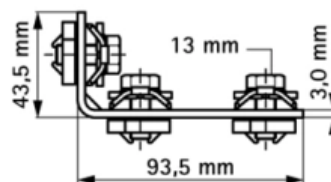

BIS RapidRail Уголок 90° 40 x 90 мм, 3 монтажных гайки (арт. 6584002)

Характеристики

- Производитель: **Walraven**
- Страна-производитель: **Нидерланды**
- Вариант: **40 x 90 мм, 3 монтажных гайки**
- Тип: **крепеж**

Комплектация

Актуальная и полная информация по продукту на сайте <https://tece-market.ru>