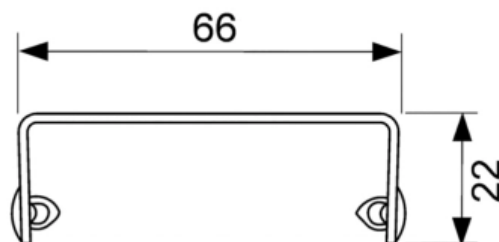

Решетка TECEdrainline "royal" для слива из нержавеющей стали, прямая 900 мм (арт. 600940)

Характеристики

- Производитель: **TECE**
- Страна-производитель: **Германия**
- Акция: **да**

Комплектация

Актуальная и полная информация по продукту на сайте <https://tece-market.ru>