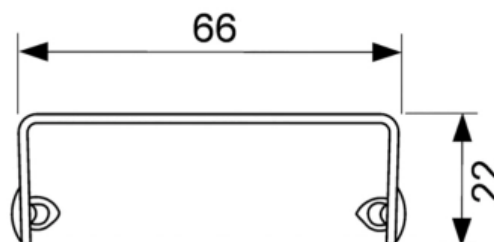

Решетка TECEdrainline "drops" для слива из нержавеющей стали, прямая 800 мм (арт. 600831)

Характеристики

- Производитель: **TECE**
- Коллекция: **TECEdrainline**
- Страна-производитель: **Германия**
- Поверхность: **матовая**
- Дизайн: **drops**
- Акция: **да**

Комплектация