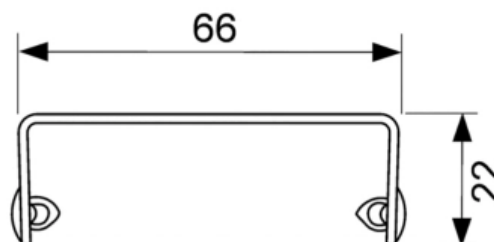

Решетка TECEdrainline "drops" для слива из нержавеющей стали, прямая 700 мм (арт. 600730)

Характеристики

- Производитель: **TECE**
- Коллекция: **TECEdrainline**
- Страна-производитель: **Германия**
- Поверхность: **полированная**
- Дизайн: **drops**
- Акция: **да**

Комплектация