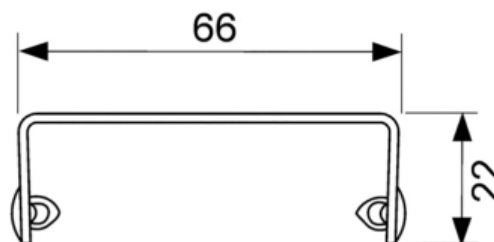

Решетка TECEdrainline "royal" для слива из нержавеющей стали, прямая 1200 мм (арт. 601240)

Характеристики

- Производитель: **TECE**
- Страна-производитель: **Германия**
- Акция: **да**

Комплектация

Актуальная и полная информация по продукту на сайте <https://tece-market.ru>