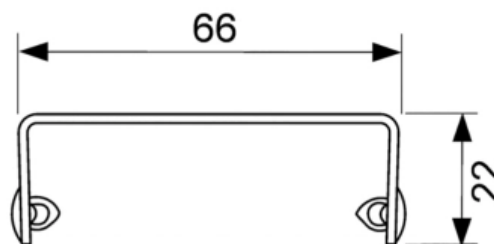

Решетка TECEdrainline "quadratum" для слива из нержавеющей стали, прямая 1500 мм (арт. 601550)

Характеристики

- Производитель: **TECE**
- Коллекция: **TECEdrainline**
- Страна-производитель: **Германия**
- Поверхность: **полированная**
- Дизайн: **quadratum**
- Акция: **да**

Комплектация