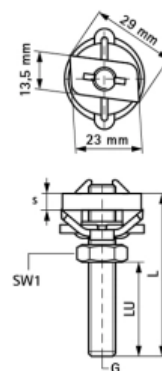

BIS RapidRail Hammerfix Монтажный болт М8х25 мм (арт. 6523802)

Характеристики

- Производитель: **Walraven**
- Страна-производитель: **Нидерланды**
- Вариант: **м8х25 мм**
- Тип: **крепеж**

Комплектация

Актуальная и полная информация по продукту на сайте <https://tece-market.ru>