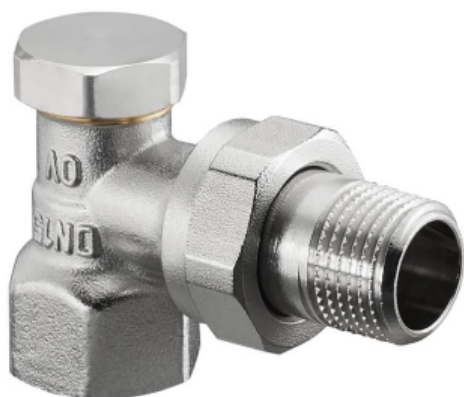

Combi 2 вентиль на обратную подводу DN 20 (арт. 1091063)

Характеристики

- Производитель: **Oventrop**
- Страна-производитель: **Германия**
- Вариант: **DN 20**

Комплектация

Актуальная и полная информация по продукту на сайте <https://tece-market.ru>