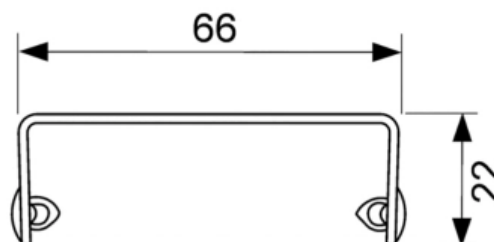

Решетка TECEdrainline "drops" для слива из нержавеющей стали, прямая 700 мм (арт. 600731)

Характеристики

- Производитель: **TECE**
- Коллекция: **TECEdrainline**
- Страна-производитель: **Германия**
- Поверхность: **матовая**
- Дизайн: **drops**
- Акция: **да**

Комплектация