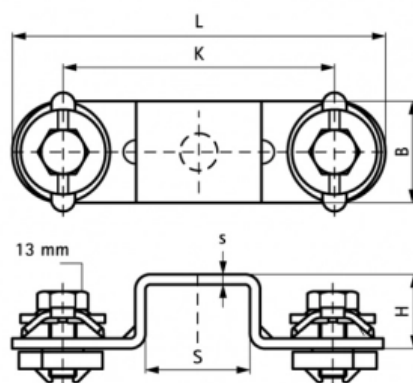

BIS RapidRail Седельный соединитель профиля WM1 - 30 x 15 мм (арт. 6584151)

Характеристики

- Производитель: **Walraven**
- Страна-производитель: **Нидерланды**
- Вариант: **WM1 - 30 x 15 мм**
- Тип: **профиль монтажный**

Комплектация

Актуальная и полная информация по продукту на сайте <https://tece-market.ru>