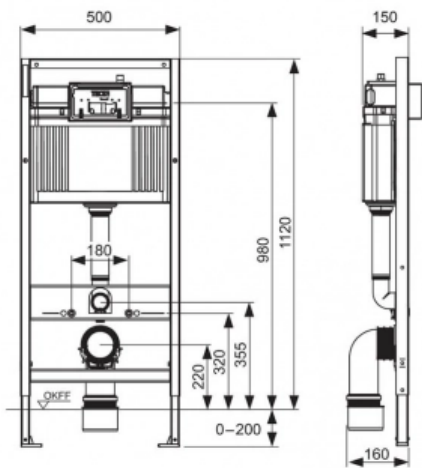

Актуальная и полная информация по продукту на сайте <https://tece-market.ru>