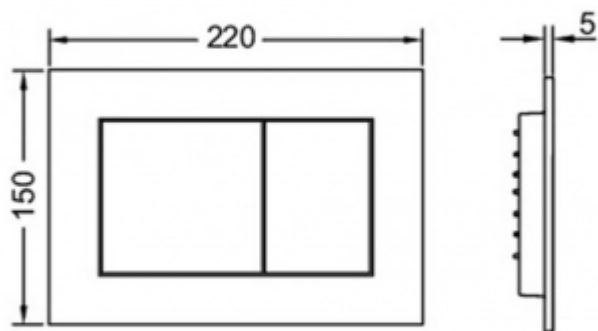

Актуальная и полная информация по продукту на сайте <https://tece-market.ru>