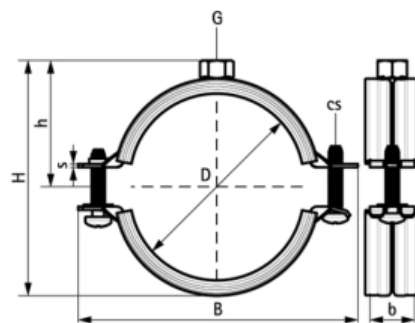

2S Хомут с вкладышем epdm (M8) 31-37 мм (арт. 33335037)

Характеристики

- Производитель: **Walraven**
- Страна-производитель: **Нидерланды**
- Вариант: **31-37 мм**
- Тип: **хомут**

Комплектация

Актуальная и полная информация по продукту на сайте <https://tece-market.ru>