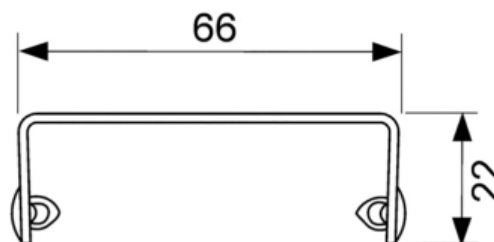

Решетка TECEdrainline "royal" для слива из нержавеющей стали, прямая 1500 мм (арт. 601541)

Характеристики

- Производитель: **TECE**
- Страна-производитель: **Германия**
- Акция: **да**

Комплектация

Актуальная и полная информация по продукту на сайте <https://tece-market.ru>