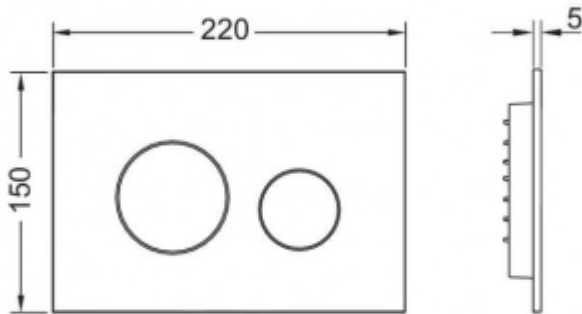

Актуальная и полная информация по продукту на сайте <https://tece-market.ru>