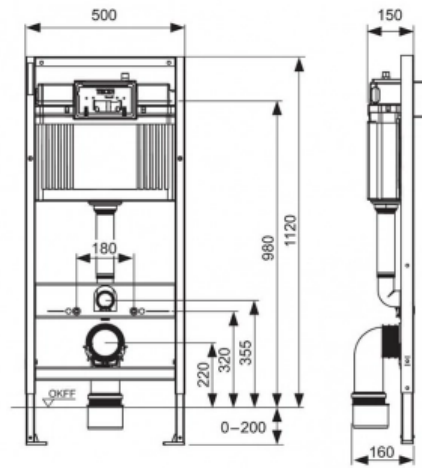

Актуальная и полная информация по продукту на сайте <https://tece-market.ru>