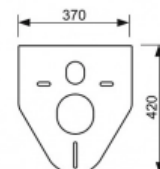

Комплект TECEbase 2.0 для установки подвесного унитаза с панелью смыва TECEloop белая матовая (арт. K440926)

Характеристики

- Производитель: **TECE**
- Коллекция: **TECEbase**
- Страна-производитель: **Германия**
- Материал: **пластик**
- Тип: **инсталляция**
- Назначение: **для унитаза**
- Управление: **нажимное**
- С настенным модулем: **да**

Комплектация