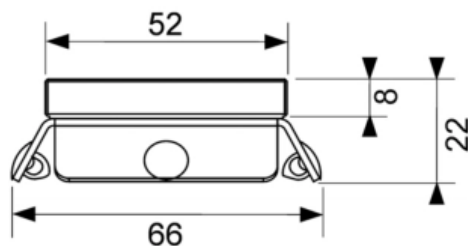

Стеклопанель TECEdrainline для слива 1000 мм (арт. 601092)

Характеристики

- Производитель: **TECE**
- Коллекция: **TECEdrainline**
- Страна-производитель: **Германия**
- Поверхность: **стеклянная**
- Цвет: **черный**
- Акция: **да**

Комплектация