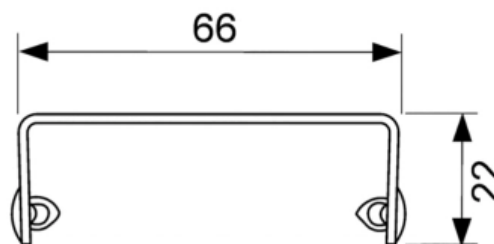

Решетка TECEdrainline "basic" для слива из нержавеющей стали, прямая 800 мм (арт. 600810)

Характеристики

- Производитель: **TECE**
- Коллекция: **TECEdrainline**
- Страна-производитель: **Германия**
- Поверхность: **полированная**
- Материал: **нержавеющая сталь**
- Цвет: **сталь**
- Особенности: **регулировка по высоте**
- Тип: **решетка для душевого канала**
- Выпуск: **50**
- Дизайн: **basic**
- Назначение: **для душа**
- Пропускная способность (л/м): **8**
- Решетка: **перфорированная**
- Акция: **да**

Комплектация