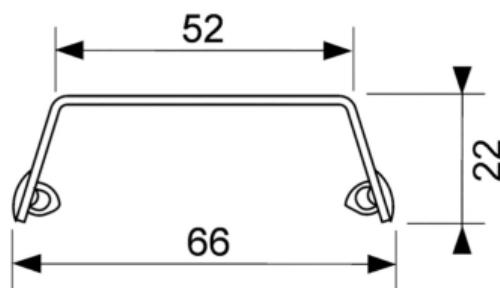

Панель TECEdrainline "steel II" для слива из нержавеющей стали, прямая 700 мм (арт. 600783)

Характеристики

- Производитель: **TECE**
- Коллекция: **TECEdrainline**
- Страна-производитель: **Германия**
- Поверхность: **матовая**
- Материал: **нержавеющая сталь**
- Цвет: **хром**
- Особенности: **регулировка по высоте**
- Тип: **решетка для душевого канала**
- Выпуск: **50**
- Дизайн: **steel II**
- Назначение: **для душа**
- Пропускная способность (л/м): **8**
- Решетка: **со щелью для воды**
- Акция: **да**

Комплектация