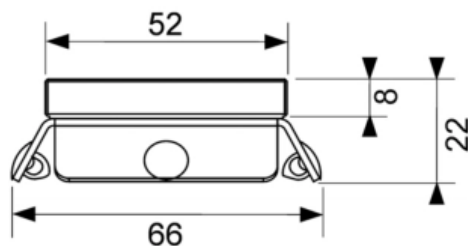

Стеклопанель TECEdrainline для слива 1000 мм (арт. 601090)

Характеристики

- Производитель: **TECE**
- Коллекция: **TECEdrainline**
- Страна-производитель: **Германия**
- Поверхность: **стеклянная**
- Цвет: **зеленый**
- Акция: **да**

Комплектация