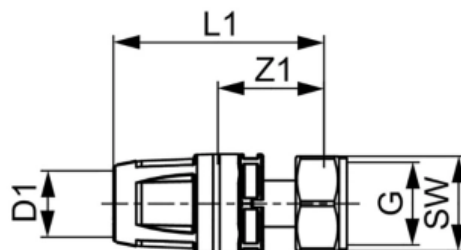

Соединение прямое с накидной гайкой, латунь 16 x 1/2" (арт. 8630201)

Характеристики

- Производитель: **TECE**
- Страна-производитель: **Германия**
- Вариант: **16 x 1/2"**
- Акция: **да**

Комплектация

Актуальная и полная информация по продукту на сайте <https://tece-market.ru>