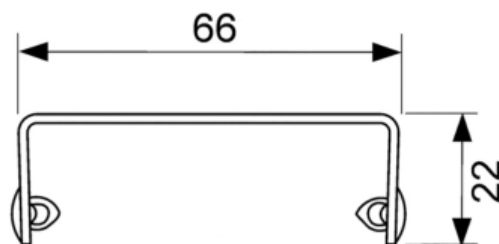

Решетка TECEdrainline "quadratum" для слива из нержавеющей стали, прямая 700 мм (арт. 600750)

Характеристики

- Производитель: **TECE**
- Коллекция: **TECEdrainline**
- Страна-производитель: **Германия**
- Поверхность: **полированная**
- Дизайн: **quadratum**
- Акция: **да**

Комплектация