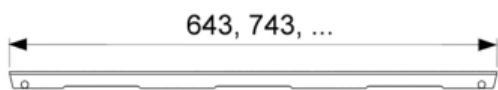

Актуальная и полная информация по продукту на сайте <https://tece-market.ru>