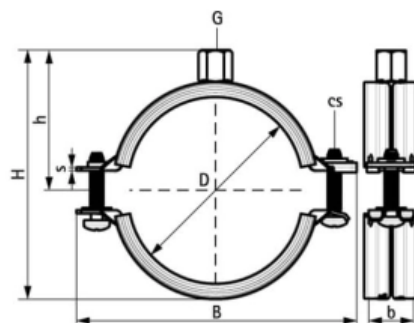

BIS Хомут KSB2 с вкладышем EPDM, M8/10 48-52 мм (арт. 3396052)

Характеристики

- Производитель: **Walraven**
- Страна-производитель: **Нидерланды**
- Вариант: **48-52 мм**
- Тип: **хомут**

Комплектация

Актуальная и полная информация по продукту на сайте <https://tece-market.ru>