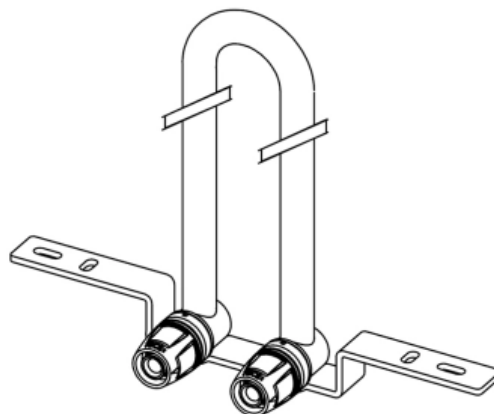

Монтажный узел для подключения радиатора, настенный, никелированный 16 (арт. 8740406)

Характеристики

- Производитель: **TECE**
- Страна-производитель: **Германия**
- Вариант: **16**
- Акция: **да**

Комплектация

Актуальная и полная информация по продукту на сайте <https://tece-market.ru>