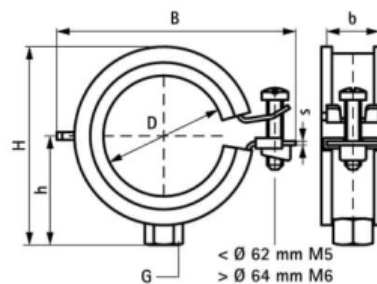

BIS Хомут KSB1 с вкладышем EPDM, M8 15-18 мм (арт. 3363018)

Характеристики

- Производитель: **Walraven**
- Страна-производитель: **Нидерланды**
- Вариант: **15-18 мм**
- Тип: **хомут**

Комплектация

Актуальная и полная информация по продукту на сайте <https://tece-market.ru>