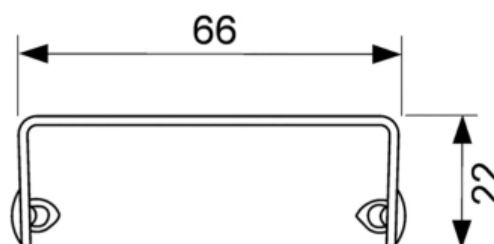

Решетка TECEdrainline "quadratum" для слива из нержавеющей стали, прямая 700 мм (арт. 600751)

Характеристики

- Производитель: **TECE**
- Коллекция: **TECEdrainline**
- Страна-производитель: **Германия**
- Поверхность: **матовая**
- Материал: **нержавеющая сталь**
- Цвет: **хром**
- Особенности: **регулировка по высоте**
- Тип: **решетка для душевого канала**
- Выпуск: **50**
- Дизайн: **quadratum**
- Назначение: **для душа**
- Пропускная способность (л/м): **8**
- Решетка: **перфорированная**
- Акция: **да**

Комплектация