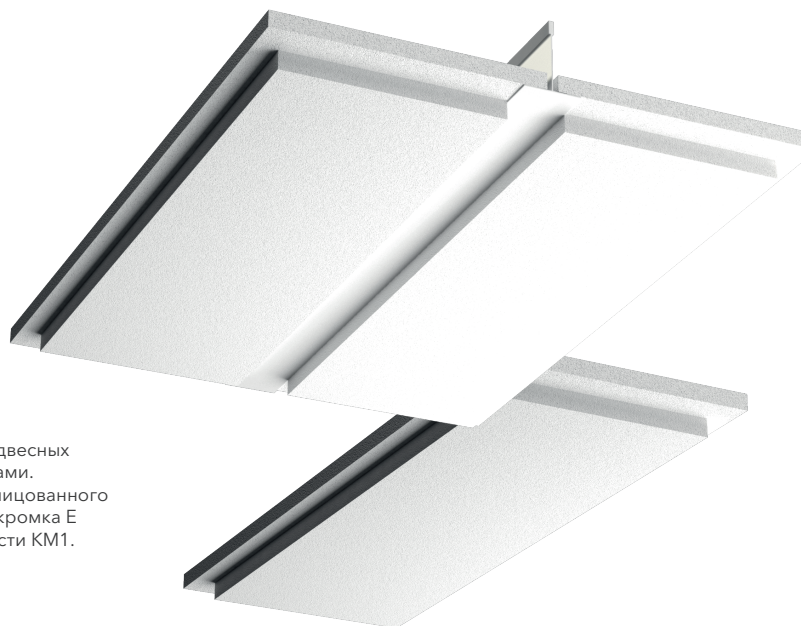

AKUSTILINE GAMMA E

ОПИСАНИЕ ПРОДУКТА

Akustiline (Акустилайн) Gamma - это акустические панели для подвесных потолков, обладающие высокими звукопоглощающими свойствами. Изготовлены из пожаробезопасного минерального волокна, облицованного прочным звукопроницаемым покрытием Daktone. Специальная кромка E создает эффект объемной поверхности. Класс пожарной опасности КМ1.

СОСТАВ

- ♦ Минеральное волокно высокой плотности.
- ♦ Прочное звукопроницаемое покрытие Daktone.
- ♦ Окраска по шкале RAL.

ОБЛАСТЬ ПРИМЕНЕНИЯ

Применяются для декоративной акустической отделки в системах подвесных потолков Т24/Т15 помещений различного назначения - кинотеатры, театры, клубы, бары, рестораны, конференц-залы, спортивные и учебные заведения, медицинские учреждения, гостиницы, офисные пространства и т.д.

ПОКАЗАТЕЛИ ПАНЕЛИ

Средний коэффициент звукопоглощения, NRC	0,8
Влагостойкость относительной влажности при 35°C	95%

РАЗМЕРЫ ПАНЕЛЕЙ

Длина	0,6 м; 1,2 м
Ширина	0,6 м
Толщина	15 мм

ПОКАЗАТЕЛИ ПОКРЫТИЯ

Поверхность	белая гладкая
Плотность	210-260 гр/м
Белизна	84%
Блеск	1,4
Прочность на разрыв	454 N/мм
Термическое сопротивление	≥0,4 (м2, к)/W
Светоотражение, в зависимости от цвета	12% - 86%

ОТЛИЧИТЕЛЬНЫЕ ОСОБЕННОСТИ

- ♦ Экологически безопасный материал.
- ♦ Высокий коэффициент звукопоглощения.
- ♦ Улучшение дизайна в помещении.
- ♦ Возможность окраски по шкале RAL.
- ♦ Пожаробезопасный - обладает категорией пожарной безопасности КМ1.
- ♦ Кромка E - что позволяет создать эффект объемной поверхности.