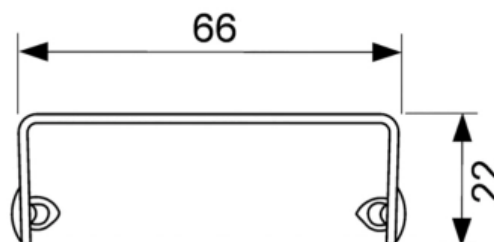

Решетка TECEdrainline "organic" для слива из нержавеющей стали, прямая 1200 мм (арт. 601261)

Характеристики

- Производитель: **TECE**
- Коллекция: **TECEdrainline**
- Страна-производитель: **Германия**
- Поверхность: **матовая**
- Дизайн: **organic**
- Акция: **да**

Комплектация