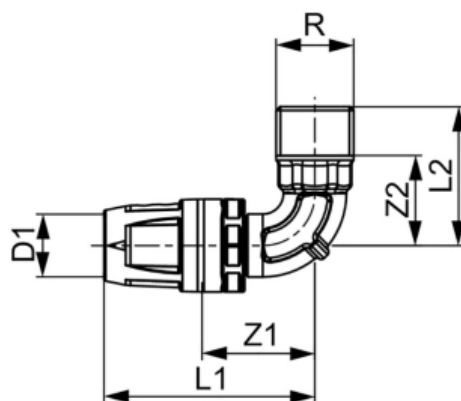

Уголок соединительный с ниппелем, латунь 25 x R 1" (арт. 8610306)

Характеристики

- Производитель: **TECE**
- Страна-производитель: **Германия**
- Вариант: **25 x R 1"**
- Акция: **да**

Комплектация

Актуальная и полная информация по продукту на сайте <https://tece-market.ru>