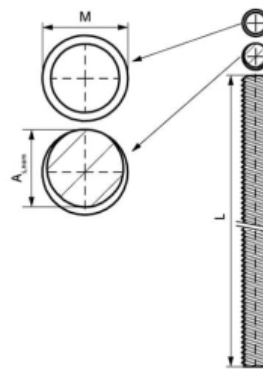

BIS Шпилька M10, 1 м (арт. 6303010)

Характеристики

- Производитель: **Walraven**
- Страна-производитель: **Нидерланды**
- Вариант: **м10, 1 м**
- Тип: **крепеж**

Комплектация

Актуальная и полная информация по продукту на сайте <https://tece-market.ru>