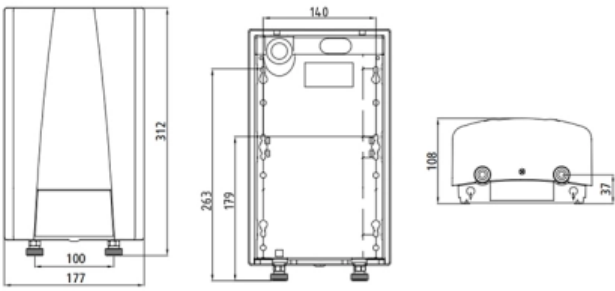

Актуальная и полная информация по продукту на сайте <https://tece-market.ru>