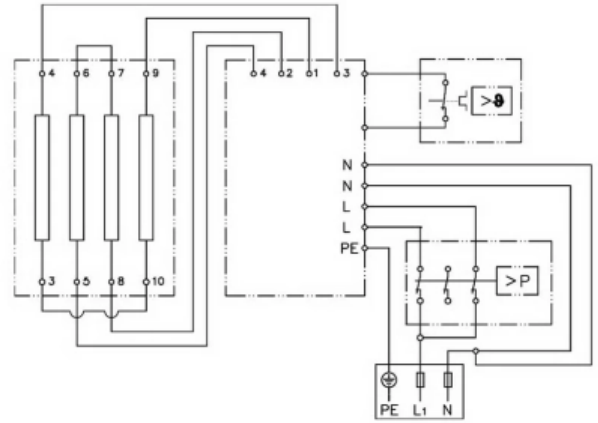

Актуальная и полная информация по продукту на сайте <https://tece-market.ru>